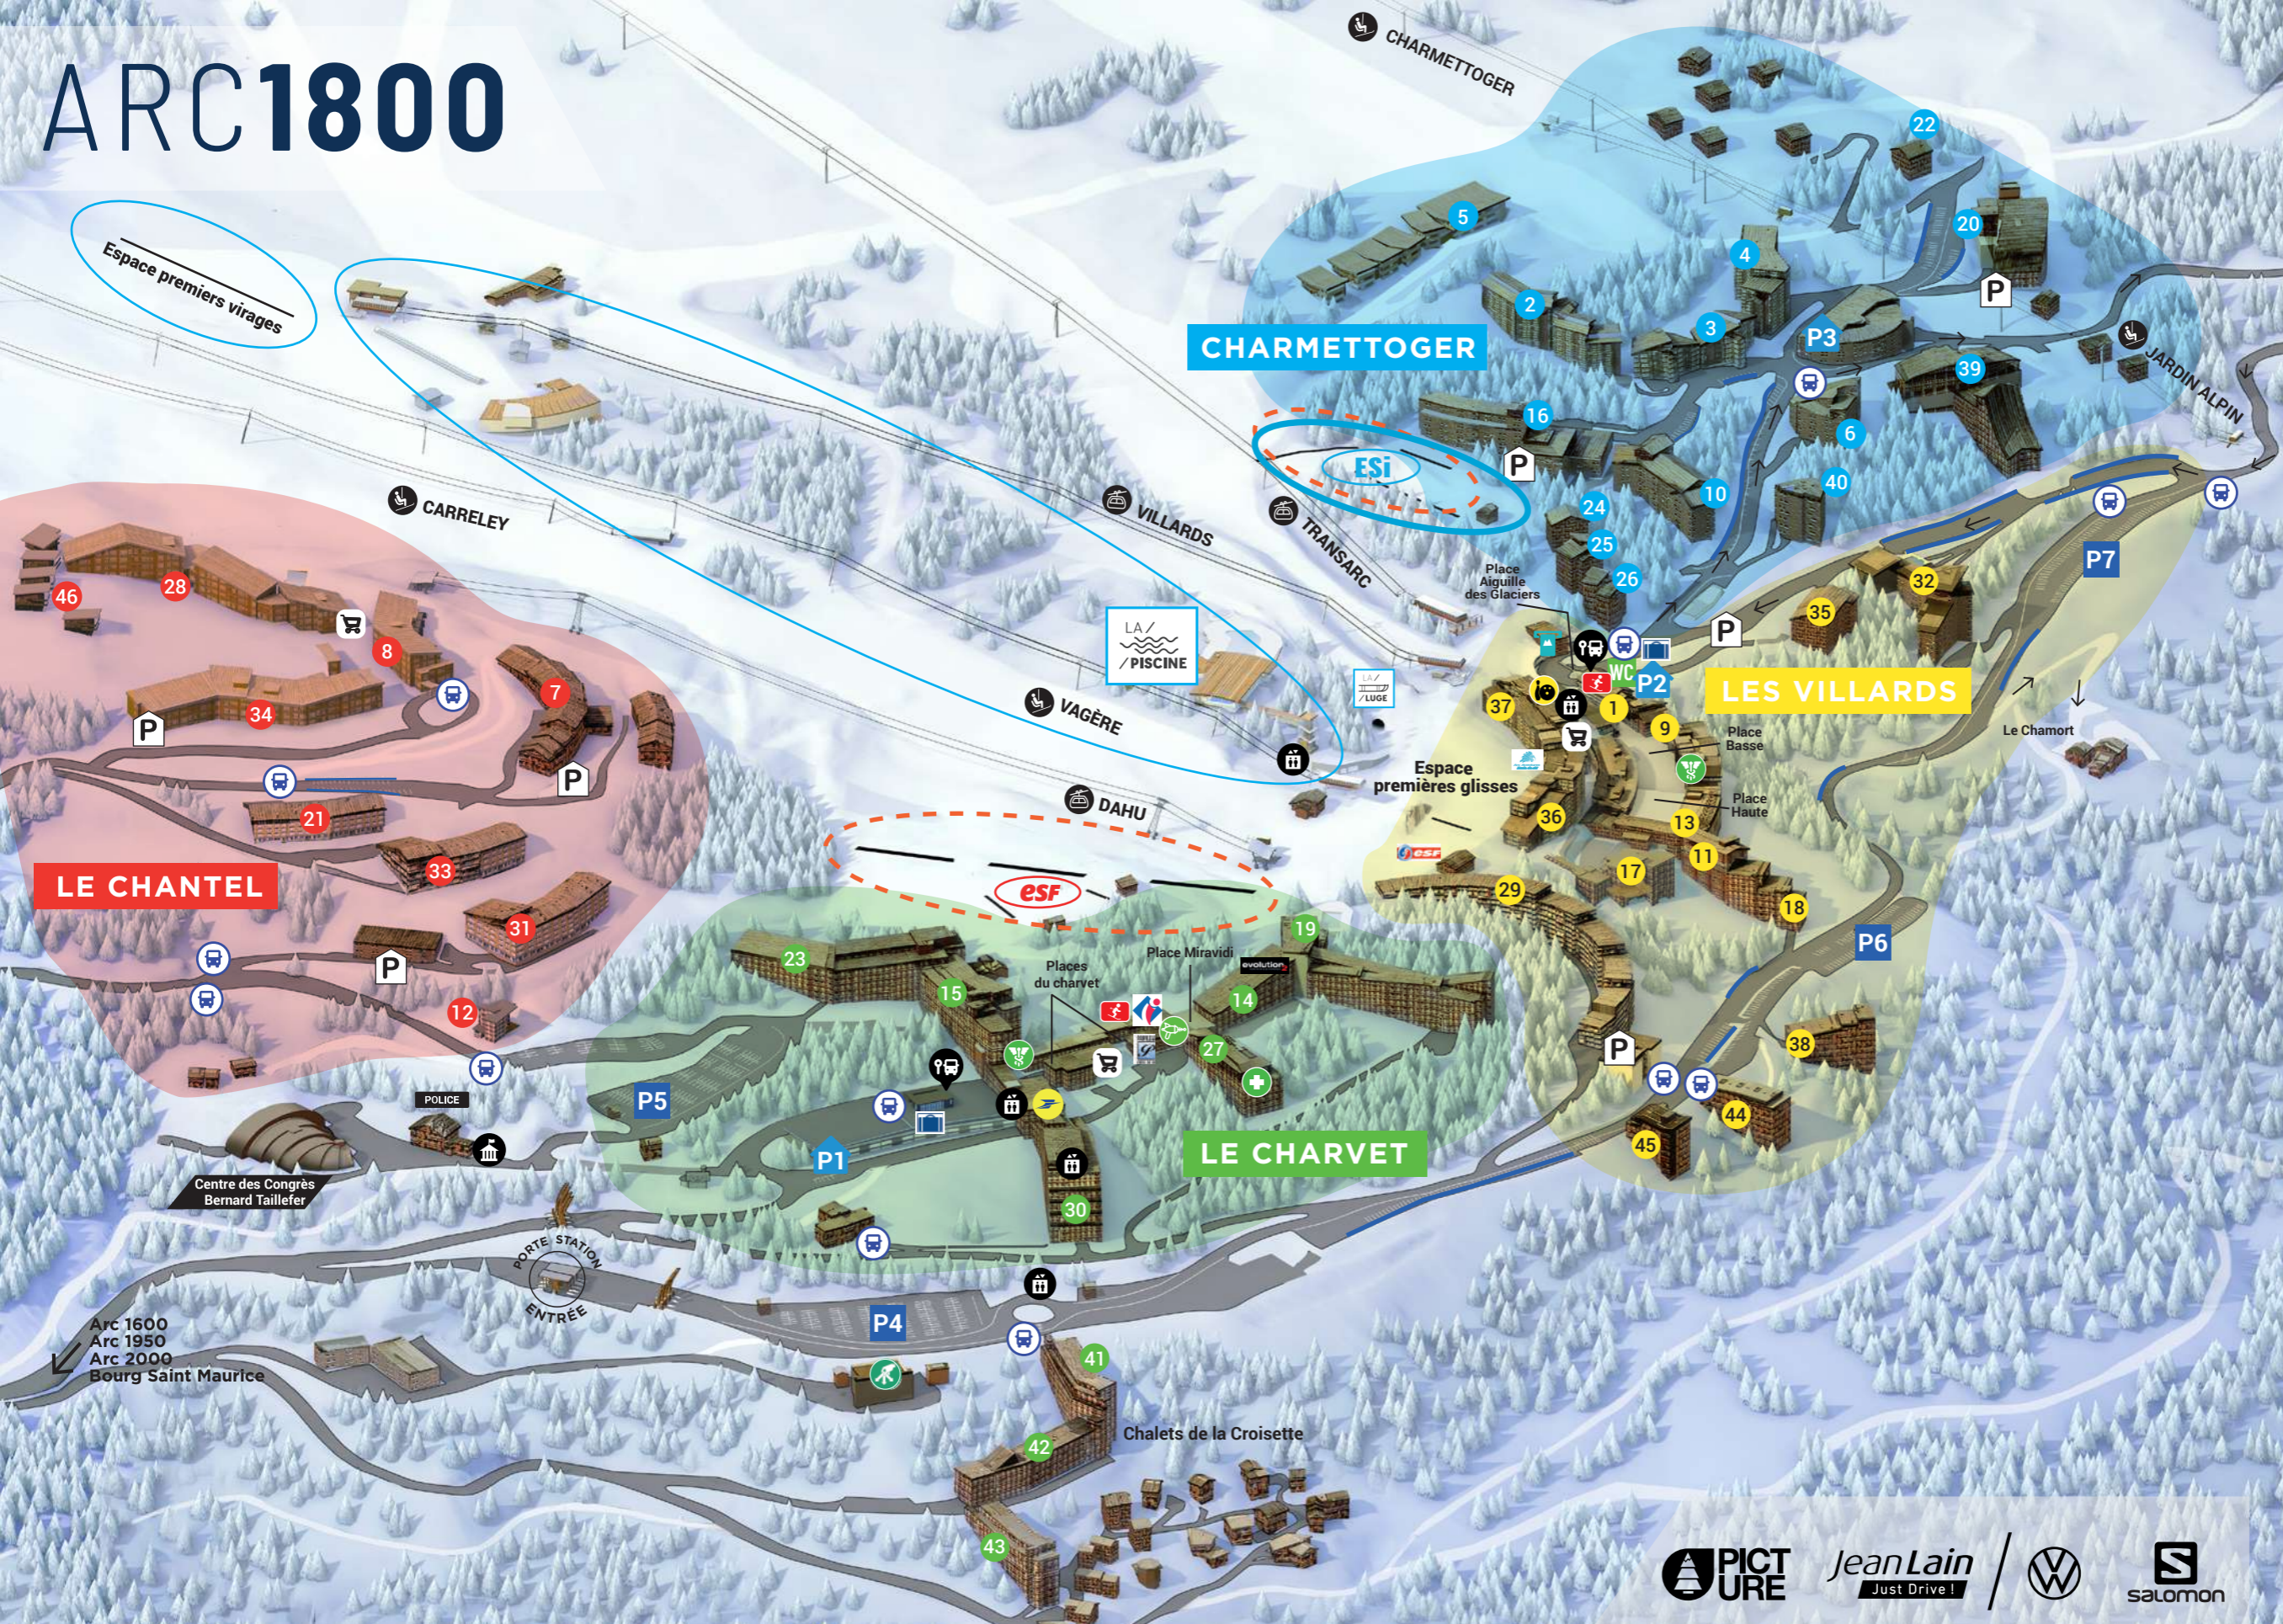

Wifi - Paradiski YUGE gratuit
dans les espaces publics 24h/24
Free wifi in public areas

Plan 3D: Kaillblue. Création ABT 2022

SERVICES & LOISIRS / SERVICES AND LEISURE

- | | | |
|---|---------------------------------------|--|
| Office de Tourisme / Tourist Office | Cabinet médical / Medical Centre | Centre aqualudique / Aquafun Centre |
| La Poste / Post Office | Ascenseur / Elevator | Centre Congrès B. Taillefer / Congress Centre |
| Point de vente forfait de ski / Ski Pass Sales | Déchetterie / Dump | École ESI Arc Aventures / Ski school |
| Espace achat express forfait / Ski Pass Express | Bagagerie / Luggage room | École du Ski Français / Ski school |
| Mairie annexe / Town Hall | Supérette / Supermarket | École de ski et d'aventure - Evolution 2 / Ski school |
| Police municipale / Local Police | Espaces de loisirs / Recreation areas | École Privilège / Ski school |
| Pharmacie / Pharmacy | Bowling | Jardin d'enfants écoles de ski / Children skischool dedicated area |
| | Laser game | |

SE DÉPLACER / GETTING AROUND

- | | | |
|---|---|---|
| Parkings couverts / Covered car parks : | Parkings extérieurs / Outdoor car parks : | Arrêts navettes / Free shuttle service |
| P1 Charvet | P4 Croisette | Terminus bus multi-services / Multiservices Terminus bus |
| P2 Villards | P5 Lauzières | <i>Bagagerie, WC, douches, wifi, ouvert le samedi / Luggage room toilet, shower, wifi, open on Saturday</i> |
| P3 Charmetoger | P6 Grand Arbois | Télécabine piétons le Dahu Chantel ↔ Charvet |
| Zones de stationnement / Parking areas | P7 Chantemouche | <i>Pedestrian Gondola</i> |
| Parkings privés / Private parkings | | |